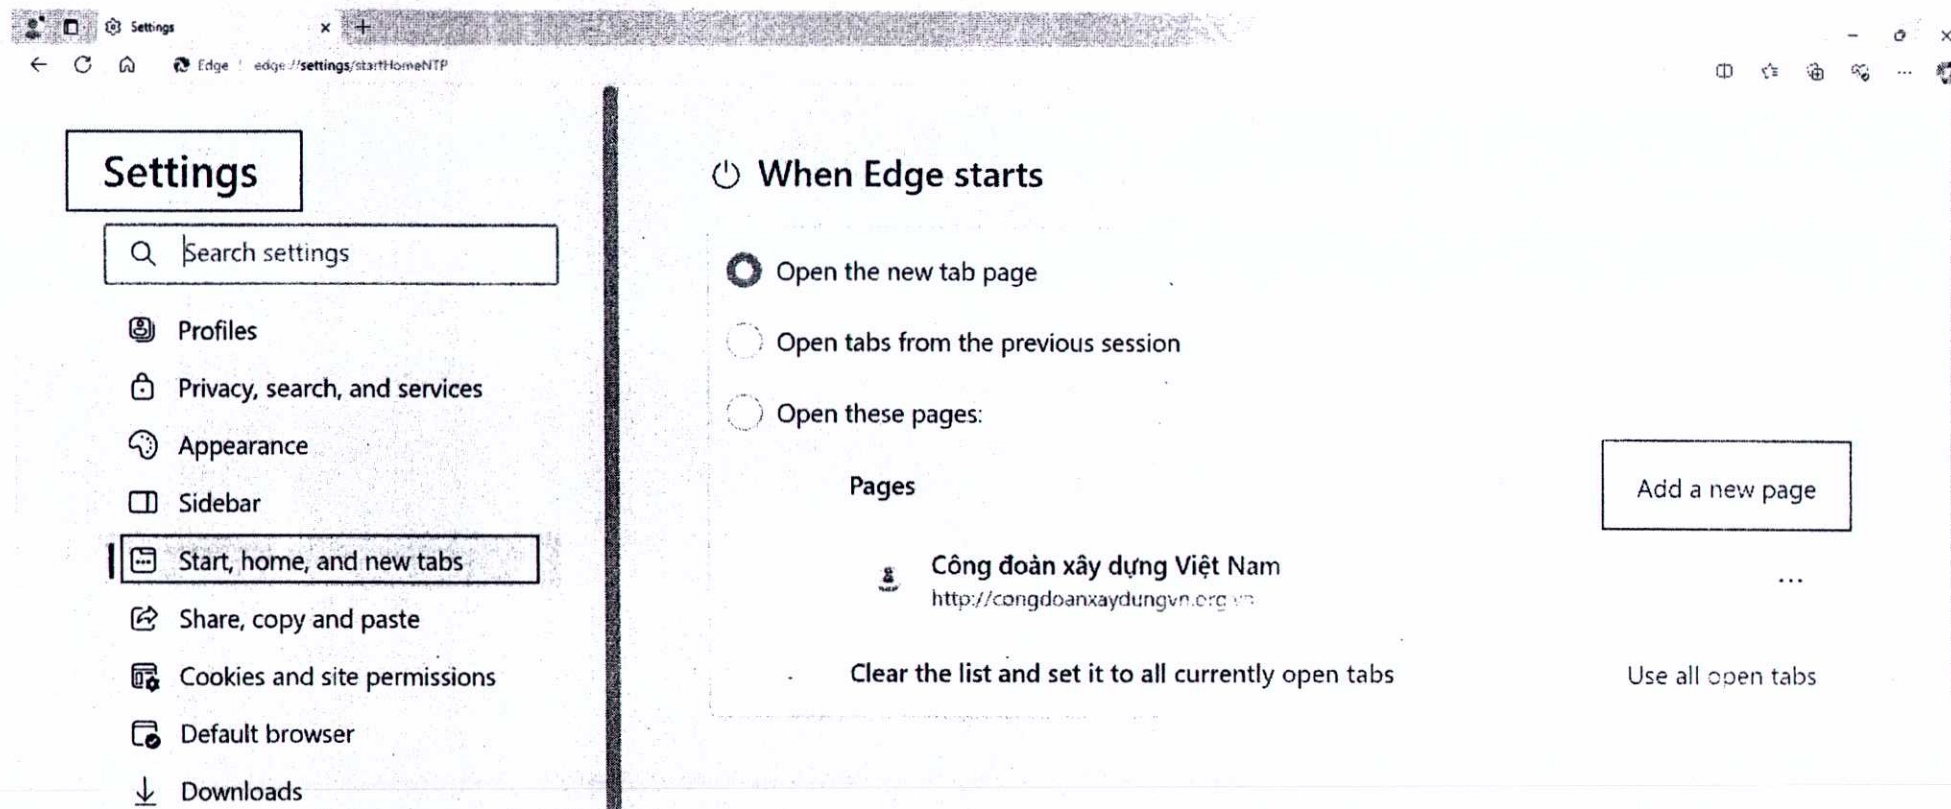

**Nơi nhận:**

- Như trên;
- Lãnh đạo CĐXDVN;
- Các Ban, Văn phòng CĐXDVN;
- Lưu: VT, TG-NC.

TM. BAN THƯỜNG VỤ  
PHÓ CHỦ TỊCH

Nguyễn Ngọc Huyền

2. Nếu sử dụng trình duyệt Microsoft Edge: Mở trình duyệt - chọn ... góc trên bên phải - Vào Cài đặt (Settings) - Chọn Bắt đầu, nhà riêng và các tab mới (Start, home and new tabs) - tại mục Khi Microsoft Edge khởi động (When Edge starts) chọn Thêm một trang mới (Add new page) và gắn đường link website CDXDVN: <http://congdoanxaydungvn.org.vn>.